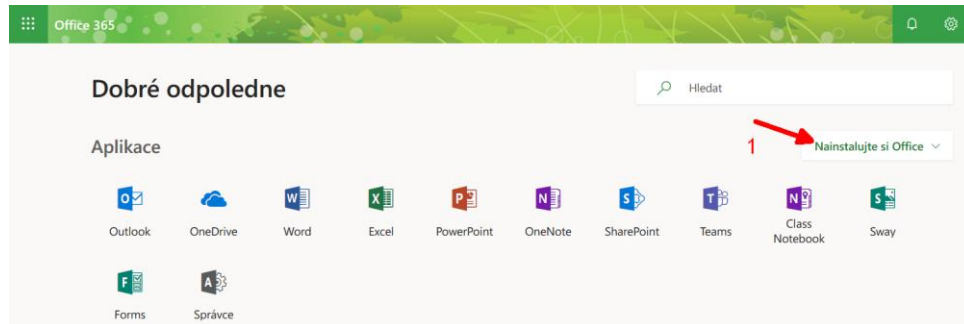

Instalace Office 365

Jako benefit k uzavřené smlouvě s Microsoftem mají učitelé a žáci možnost používat tento produkt až na 5 domácích počítačích.

Na stránkách <http://portal.office.com> zadejte svůj přidělený e-mail a heslo.

Po úspěšném přihlášení klikněte na tlačítko Instalace Office. Dále postupujte dle pokynů instalace.